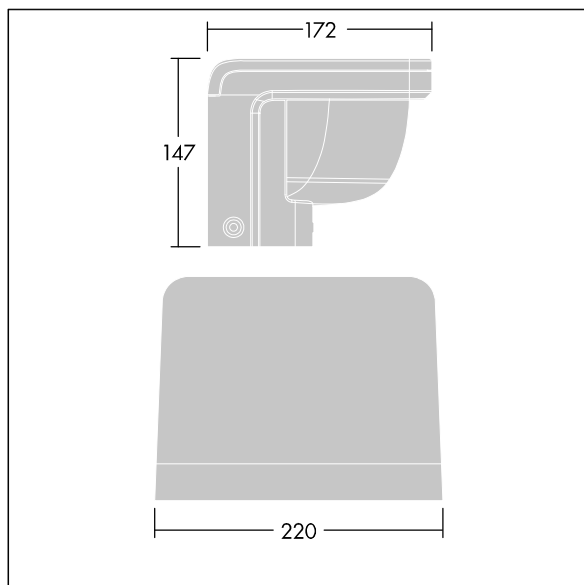

TLG_RAZA_M_L_MWA.wmf

Ce produit contient une source lumineuse de classe d'efficacité énergétique E.

Toutes les valeurs marquées d'un * sont des valeurs nominales. Thorn utilise des composants testés et éprouvés, en provenance des meilleurs fournisseurs. Dans certains cas isolés, il se peut qu'il y ait des pannes de nature technologique au niveau des LED individuels, pendant le cycle de vie nominal du produit. Les normes internationales fixent la tolérance du flux initial et de la charge associée à $\pm 10\%$. Sauf indication contraire, les valeurs sont applicables pour une température ambiante de 25 °C.

Les produits de Thorn Lighting sont perfectionnés en permanence. Nous nous réservons le droit d'apporter des modifications à nos produits sans autres publications.

© Thorn Lighting