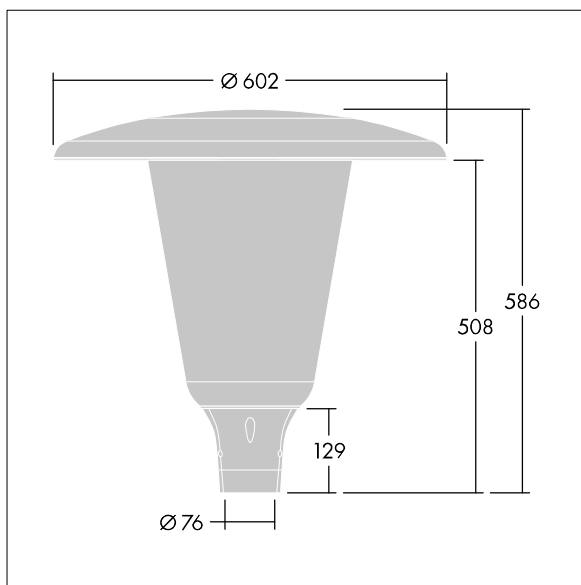

## Aerie

Lanterne LED discrète, à montage top, avec une conception intemporelle. Driver pour 18 LED, entraînés à 350mA avec une distribution Radialement symétrique. Classe électrique I, IP66, IK10. Capot et socle : aluminium fonderie thermopoudré résistant à la corrosion et adapté aux environnements C5, finition texturé gris anthracite 900 sablé. Boîtier : Polycarbonate (PC) large anti-UV avec finition transparent. Équipé d'un diffuseur interne pour réduire les éblouissements. Livré avec LED 4 000 K. Montage top sur mât de Ø 76mm. Pré-câblé avec 5 m de câble.

Dimensions : Ø602 x 586 mm

Puissance du luminaire: 20 W

Flux lumineux du luminaire: 2792 lm

Efficacité lumineuse du luminaire: 140 lm/W

Poids : 11,22 kg

Scx : 0.172 m<sup>2</sup>

TLG\_AERI\_F\_W\_PR\_CL.jpg