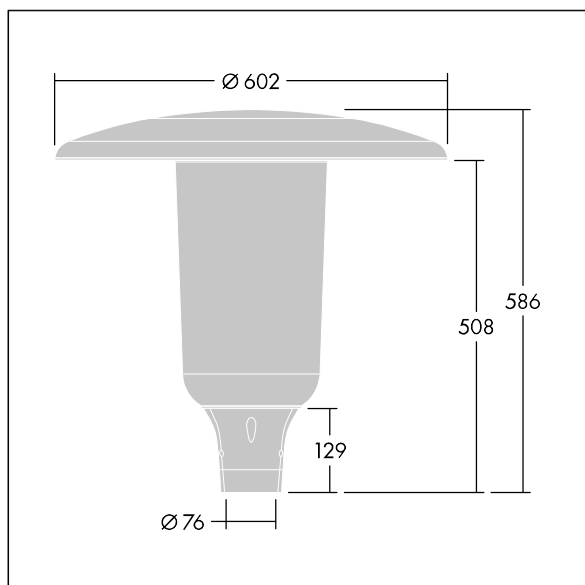

96632310 ARS 24L35-740 WSC CL CL1 W5 T76 ANT

Aerie

Lanterne LED discrète, à montage top, avec une conception intemporelle. Driver pour 24 LED, entraînés à 350mA avec une distribution Confort pour rue large (asymétrique). Classe électrique I, IP66, IK10. Capot et socle : aluminium fonderie thermopoudré résistant à la corrosion et adapté aux environnements C5, finition texturé gris anthracite 900 sablé. Boîtier : Polycarbonate (PC) faible épaisseur anti-UV avec finition transparent. Livré avec LED 4 000 K. Montage top sur mât de Ø 76mm. Pré-câblé avec 5 m de câble.

Dimensions : Ø602 x 586 mm

Puissance du luminaire: 26 W

Flux lumineux du luminaire: 4077 lm

Efficacité lumineuse du luminaire: 157 lm/W

Poids : 11,21 kg

Scx : 0.172 m²

TLG_AERI_F_S_CL.jpg

TLG_AERI_M_T76_S.wmf