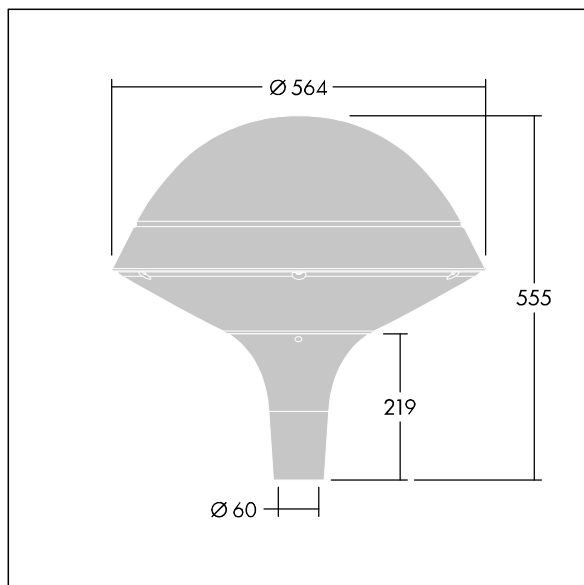

Plurio

Plurio Indirect : Lanterne LED décorative à montage top avec distribution Radialement symétrique. Driver avec 24 LED entraînés à 700mA. Classe électrique I, IP66, IK08. Base : coulé aluminium, thermopoudré gris anthracite 900 sablé. Chapeau : forme rond, aluminium, texturé gris anthracite 900 sablé. Diffuseur : anti-UV, transparent Polycarbonate (PC) avec prismes anti-éblouissement. Optique à réflecteur indirect Equipé d'un 50% circuit de réduction de puissance, qui entre en vigueur 3 heures avant et 5 heures après un minuit calculé. Il peut être désactivé à l'installation avec un interrupteur interne facilement accessible. Livré avec LED 4 000 K. Montage top sur mât de Ø 60mm.

Émissions lumineuses vers le haut inférieures à 1 %.

Dimensions : Ø564 x 555 mm

Puissance du luminaire: 51 W

Flux lumineux du luminaire: 5907 lm

Efficacité lumineuse du luminaire: 116 lm/W

Poids : 9,5 kg

Scx : 0.191 m²

TLG_PLRL_F_IRC_ANT.jpg

TLG_PLRL_M_IRC_T60.wmf

Ce produit contient une source lumineuse de classe d'efficacité énergétique D.

Toutes les valeurs marquées d'un * sont des valeurs nominales. Thorn utilise des composants testés et éprouvés, en provenance des meilleurs fournisseurs. Dans certains cas isolés, il se peut qu'il y ait des pannes de nature technologique au niveau des LED individuels, pendant le cycle de vie nominal du produit. Les normes internationales fixent la tolérance du flux initial et de la charge associée à ± 10 %. Sauf indication contraire, les valeurs sont applicables pour une température ambiante de 25 °C.