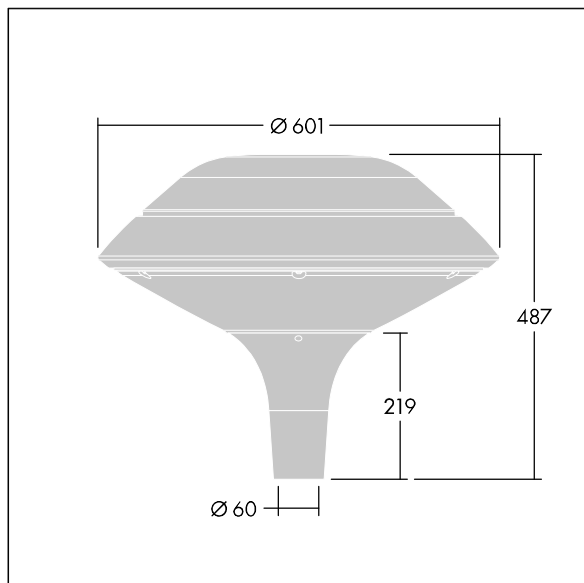

Plurio

THORN

96668624 PLI F 24L35-722-40 R/S T60 CL1 ANT

Plurio

Plurio Indirect : Lanterne LED décorative à montage top avec distribution Radialement symétrique. Driver avec 24 LED entraînés à 350mA. Classe électrique I, IP66, IK08. Base : coulé aluminium, thermopoudré gris anthracite 900 sablé. Chapeau : forme plat, aluminium, texturé gris anthracite 900 sablé. Diffuseur : anti-UV, transparent Polycarbonate (PC) avec prismes anti-éblouissement. Optique à réflecteur indirect Livré avec LED blanc variable 2 200 - 4 000 K. Montage top sur mât de Ø 60mm.

Émissions lumineuses vers le haut inférieures à 1 %.

Dimensions : Ø601 x 487 mm

Puissance du luminaire: 26 W

Flux lumineux du luminaire: 2973 lm

Efficacité lumineuse du luminaire: 114 lm/W

Poids : 11 kg

Scx : 0.167 m²

TLG_PLRL_F_IFC_ANT.jpg

TLG_PLRL_M_IFC_T60.wmf

Ce produit contient une source lumineuse de classe d'efficacité énergétique D.

Toutes les valeurs marquées d'un * sont des valeurs nominales. Thorn utilise des composants testés et éprouvés, en provenance des meilleurs fournisseurs. Dans certains cas isolés, il se peut qu'il y ait des pannes de nature technologique au niveau des LED individuels, pendant le cycle de vie nominal du produit. Les normes internationales fixent la tolérance du flux initial et de la charge associée à $\pm 10\%$. Sauf indication contraire, les valeurs sont applicables pour une température ambiante de 25 °C.