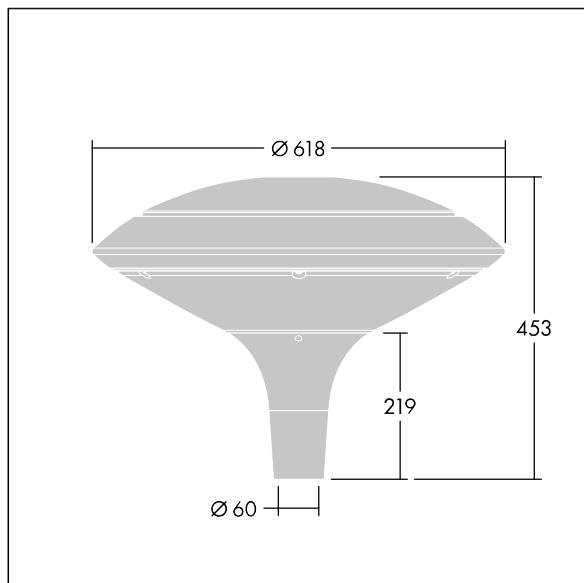

Plurio

Plurio Indirect : Lanterne LED décorative à montage top avec distribution Radialement symétrique. Driver avec 24 LED entraînés à 350mA. Classe électrique II, IP66, IK08. Base : coulé aluminium, thermopoudré gris anthracite 900 sablé. Chapeau : forme disque, aluminium, texturé gris anthracite 900 sablé. Diffuseur : anti-UV, transparent Polycarbonate (PC) avec prismes anti-éblouissement. Optique à réflecteur indirect Livré avec LED blanc variable 2 200 - 4 000 K. Montage top sur mât de Ø 60mm.

Émissions lumineuses vers le haut inférieures à 1 %.

Dimensions : Ø618 x 453 mm

Puissance du luminaire: 26 W

Flux lumineux du luminaire: 2973 lm

Efficacité lumineuse du luminaire: 114 lm/W

Poids : 11 kg

Scx : 0.151 m²

TLG_PLRL_F_IDC_ANT.jpg

TLG_PLRL_M_IDC_T60.wmf

Ce produit contient une source lumineuse de classe d'efficacité énergétique D.

Toutes les valeurs marquées d'un * sont des valeurs nominales. Thorn utilise des composants testés et éprouvés, en provenance des meilleurs fournisseurs. Dans certains cas isolés, il se peut qu'il y ait des pannes de nature technologique au niveau des LED individuels, pendant le cycle de vie nominal du produit. Les normes internationales fixent la tolérance du flux initial et de la charge associée à ± 10 %. Sauf indication contraire, les valeurs sont applicables pour une température ambiante de 25 °C.