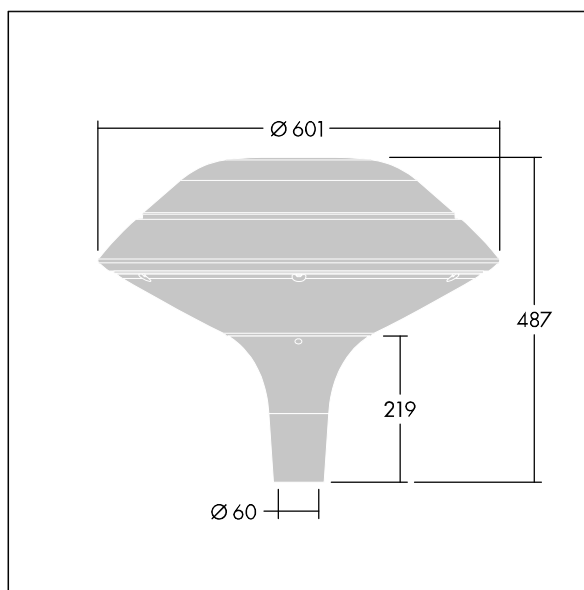

TLG_PLRL_M_DFC_T60.wmf

Ce produit contient une source lumineuse de classe d'efficacité énergétique D.

Toutes les valeurs marquées d'un * sont des valeurs nominales. Thorn utilise des composants testés et éprouvés, en provenance des meilleurs fournisseurs. Dans certains cas isolés, il se peut qu'il y ait des pannes de nature technologique au niveau des LED individuels, pendant le cycle de vie nominal du produit. Les normes internationales fixent la tolérance du flux initial et de la charge associée à ± 10 %. Sauf indication contraire, les valeurs sont applicables pour une température ambiante de 25 °C.

Les produits de Thorn Lighting sont perfectionnés en permanence. Nous nous réservons le droit d'apporter des modifications à nos produits sans autres publications.

© Thorn Lighting