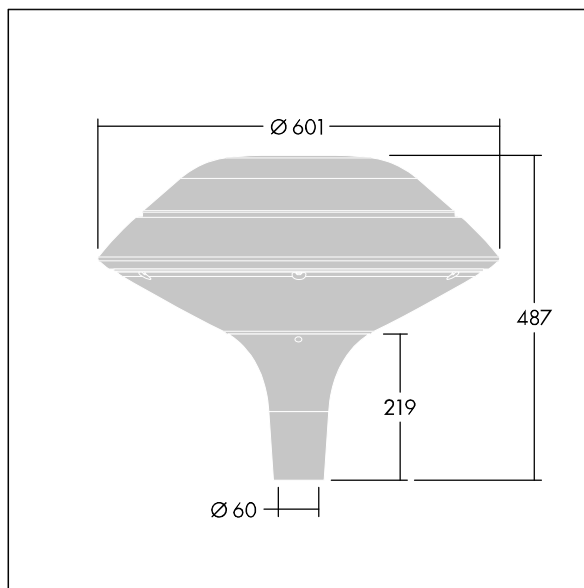

TLG_PLRL_M_DFC_T60.wmf

Ce produit contient une source lumineuse de classe d'efficacité énergétique D.

Toutes les valeurs marquées d'un * sont des valeurs nominales. Thorn utilise des composants testés et éprouvés, en provenance des meilleurs fournisseurs. Dans certains cas isolés, il se peut qu'il y ait des pannes de nature technologique au niveau des LED individuels, pendant le cycle de vie nominal du produit. Les normes internationales fixent la tolérance du flux initial et de la charge associée à $\pm 10\%$. Sauf indication contraire, les valeurs sont applicables pour une température ambiante de 25 °C.

Les produits de Thorn Lighting sont perfectionnés en permanence. Nous nous réservons le droit d'apporter des modifications à nos produits sans autres publications.

© Thorn Lighting