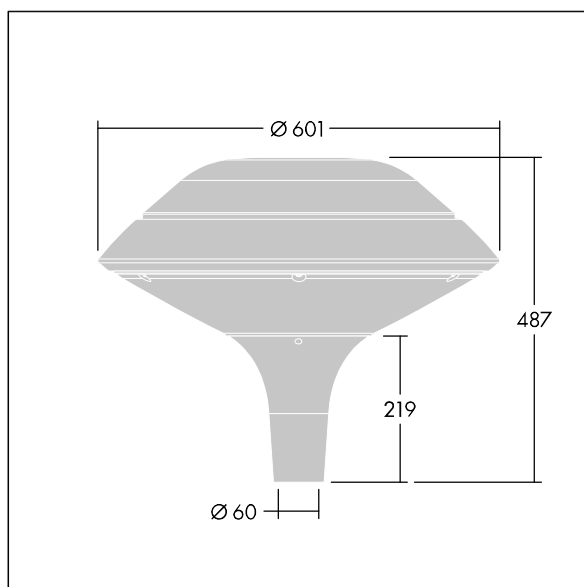

TLG_PLRL_M_DFC_T60.wmf

Ce produit contient une source lumineuse de classe d'efficacité énergétique D.

Toutes les valeurs marquées d'un * sont des valeurs nominales. Thorn utilise des composants testés et éprouvés, en provenance des meilleurs fournisseurs. Dans certains cas isolés, il se peut qu'il y ait des pannes de nature technologique au niveau des LED individuels, pendant le cycle de vie nominal du produit. Les normes internationales fixent la tolérance du flux initial et de la charge associée à $\pm 10\%$. Sauf indication contraire, les valeurs sont applicables pour une température ambiante de 25 °C.

Les produits de Thorn Lighting sont perfectionnés en permanence. Nous nous réservons le droit d'apporter des modifications à nos produits sans autres publications.

© Thorn Lighting