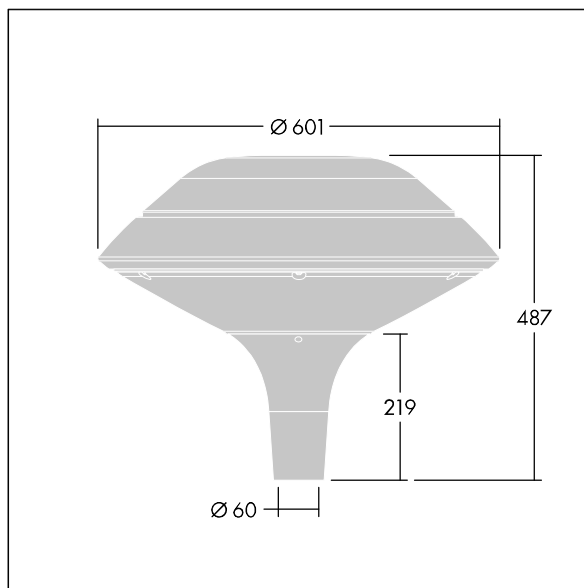

ISO 9223 C5			IP66 IK08					T _a 25
----------------	--	--	-----------	--	--	--	--	-------------------

Plurio

Plurio Direct : Lanterne LED décorative à montage top avec distribution Radialement symétrique. Driver avec 18 LED entraînés à 1,05A. Classe électrique I, IP66, IK08. Base : coulé aluminium, thermopoudré gris argent. Chapeau : forme plat, aluminium, texturé gris argent. Diffuseur : anti-UV, transparent Polycarbonate (PC) avec prismes anti-éblouissement. Optique à lentille direct avec réflecteur interne Equipé d'un 50% circuit de réduction de puissance, qui entre en vigueur 3 heures avant et 5 heures après un minuit calculé. Il peut être désactivé à l'installation avec un interrupteur interne facilement accessible. Livré avec LED 4 000 K. Montage top sur mât de Ø 60mm.

Émissions lumineuses vers le haut inférieures à 1 %.

Dimensions : Ø601 x 487 mm

Puissance du luminaire: 60 W

Flux lumineux du luminaire: 6645 lm

Efficacité lumineuse du luminaire: 111 lm/W

Poids : 11 kg

Scx : 0.167 m²

TLG_PLRL_F_DFC_GY.jpg

TLG_PLRL_M_DFC_T60.wmf

Ce produit contient une source lumineuse de classe d'efficacité énergétique D.

Toutes les valeurs marquées d'un * sont des valeurs nominales. Thorn utilise des composants testés et éprouvés, en provenance des meilleurs fournisseurs. Dans certains cas isolés, il se peut qu'il y ait des pannes de nature technologique au niveau des LED individuels, pendant le cycle de vie nominal du produit. Les normes internationales fixent la tolérance du flux initial et de la charge associée à $\pm 10\%$. Sauf indication contraire, les valeurs sont applicables pour une température ambiante de 25 °C.