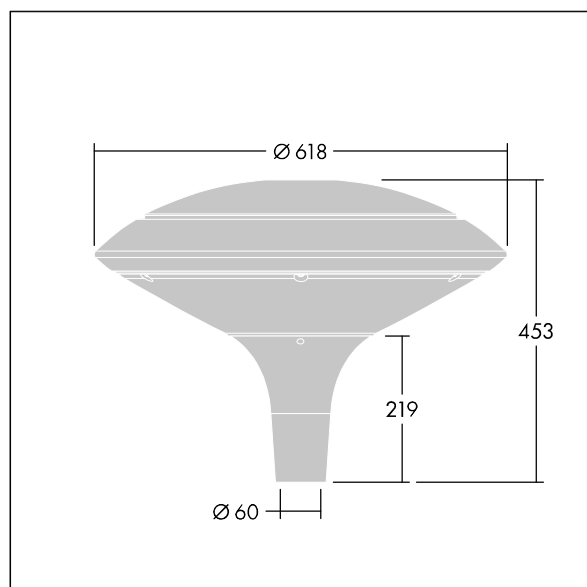

TLG_PLRL_M_DDC_T60.wmf

Ce produit contient une source lumineuse de classe d'efficacité énergétique D.

Toutes les valeurs marquées d'un * sont des valeurs nominales. Thorn utilise des composants testés et éprouvés, en provenance des meilleurs fournisseurs. Dans certains cas isolés, il se peut qu'il y ait des pannes de nature technologique au niveau des LED individuels, pendant le cycle de vie nominal du produit. Les normes internationales fixent la tolérance du flux initial et de la charge associée à $\pm 10\%$. Sauf indication contraire, les valeurs sont applicables pour une température ambiante de 25 °C.

Les produits de Thorn Lighting sont perfectionnés en permanence. Nous nous réservons le droit d'apporter des modifications à nos produits sans autres publications.

© Thorn Lighting