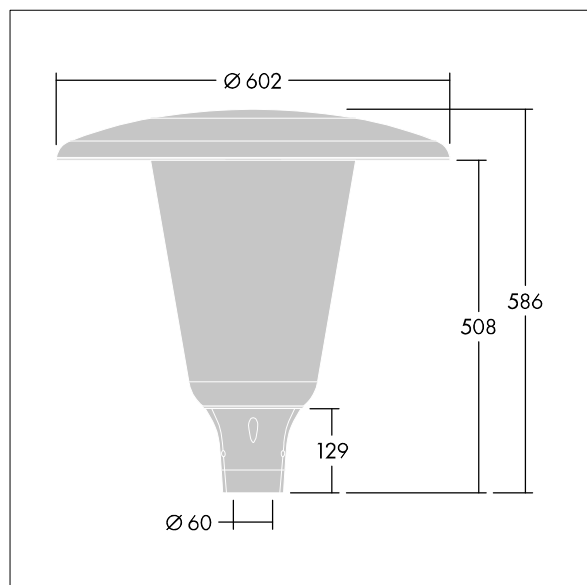

## Aerie

Lanterne LED discrète, à montage top, avec une conception intemporelle. Driver pour 24 LED, entraînés à 700mA avec une distribution Confort pour rue large (asymétrique). Classe électrique II, IP66, IK10. Capot et socle : aluminium fonderie thermopoudré résistant à la corrosion et adapté aux environnements C5, finition texturé gris anthracite 900 sablé. Boîtier : Polycarbonate (PC) large anti-UV avec finition transparent. Livré avec LED 4 000 K. Montage top sur mât de Ø 60mm. Pré-câblé avec 5 m de câble.

Dimensions : Ø602 x 586 mm

Puissance du luminaire: 51 W

Flux lumineux du luminaire: 7796 lm

Efficacité lumineuse du luminaire: 153 lm/W

Poids : 10,95 kg

Scx : 0.172 m<sup>2</sup>

TLG\_AERI\_F\_W\_CL.jpg

TLG\_AERI\_M\_T60\_W.wmf