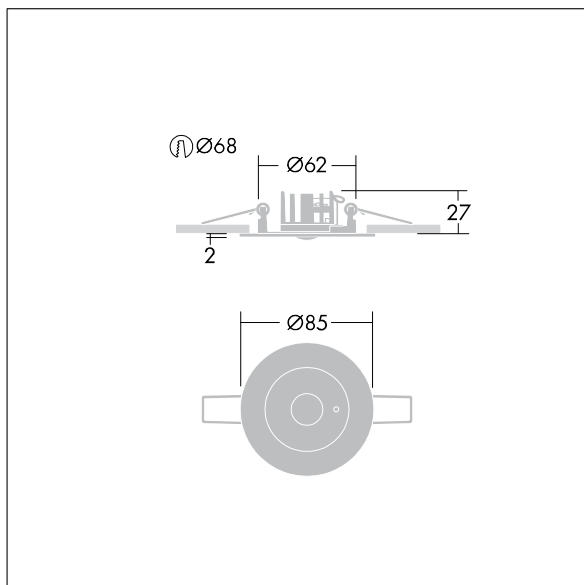

## Voyager Star

Luminaire d'éclairage de secours LED haute performance, Luminaire pour alimentation centralisée de l'éclairage de sécurité pour surveillance individuelle du luminaire par Powerline sur système CPS, niveau d'intensité réglable avec optique. Luminaire en régime permanent. Boîtier : fonderie d'aluminium, thermopoudré gris argent (similaire à RAL9006). Appareillage pour encastrer au plafond : IP20\_IP40, Luminaire encastré pour découpe de plafond de 68 mm et épaisseur de plafond jusqu'à 25 mm. Verre : Polycarbonate (PC). Installation rapide et entretien sans outillage. Connexion électrique (230VAC) via un câble de 2,5 mm<sup>2</sup> maximum, câblage en piquage et repiquage possible. Gestion thermique optimale via un dissipateur thermique. Régime en mode permanent ou non permanent : -10°C à +35°C ; tension d'alimentation : 220-240 V AC (+/- 10%) 50-60 Hz; 176-280 V DC Convient pour installation encastrée dans un pourtour en béton (à commander séparément). Livré avec LED. Découpe au plafond Ø 68 mm dans les plafonds d'une épaisseur de 1 à 25 mm.

Puissance du luminaire: 3,4 W  
Dimensions : Ø85 x 2 mm  
Poids : 0,34 kg

TLG\_VSTR\_F\_MRCR\_ECx\_ANT\_SR.jpg

TLG\_VYLD\_M\_MRE AREA.wmf

Toutes les valeurs marquées d'un \* sont des valeurs nominales. Thorn utilise des composants testés et éprouvés, en provenance des meilleurs fournisseurs. Dans certains cas isolés, il se peut qu'il y ait des pannes de nature technologique au niveau des LED individuels, pendant le cycle de vie nominal du produit. Les normes internationales fixent la tolérance du flux initial et de la charge associée à ± 10 %. Sauf indication contraire, les valeurs sont applicables pour une température ambiante de 25 °C.