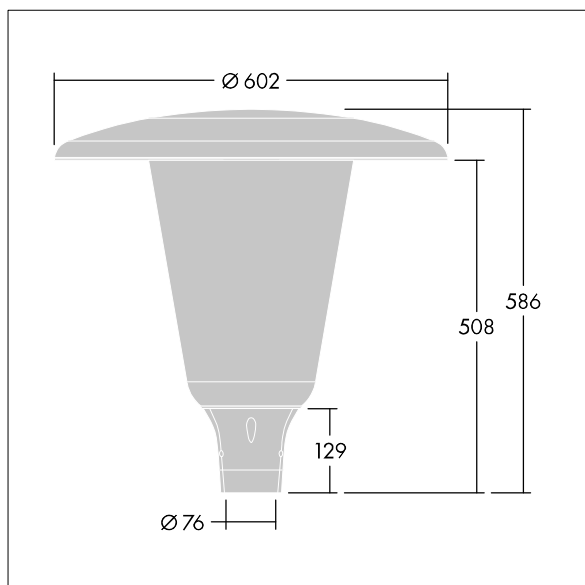

96632912 ARW 24L70-740 WSC CL CL1 W5 T76 ANT

Aerie

Lanterne LED discrète, à montage top, avec une conception intemporelle. Driver pour 24 LED, entraînés à 700mA avec une distribution Confort pour rue large (asymétrique). Classe électrique I, IP66, IK10. Capot et socle : aluminium fonderie thermopoudré résistant à la corrosion et adapté aux environnements C5, finition texturé gris anthracite 900 sablé. Boîtier : Polycarbonate (PC) large anti-UV avec finition transparent. Livré avec LED 4 000 K. Montage top sur mât de Ø 76mm. Pré-câblé avec 5 m de câble.

Dimensions : Ø602 x 586 mm

Puissance du luminaire: 51 W

Flux lumineux du luminaire: 7796 lm

Efficacité lumineuse du luminaire: 153 lm/W

Poids : 11,12 kg

Scx : 0.172 m²

TLG_AERI_F_W_CL.jpg

TLG_AERI_M_T76_W.wmf