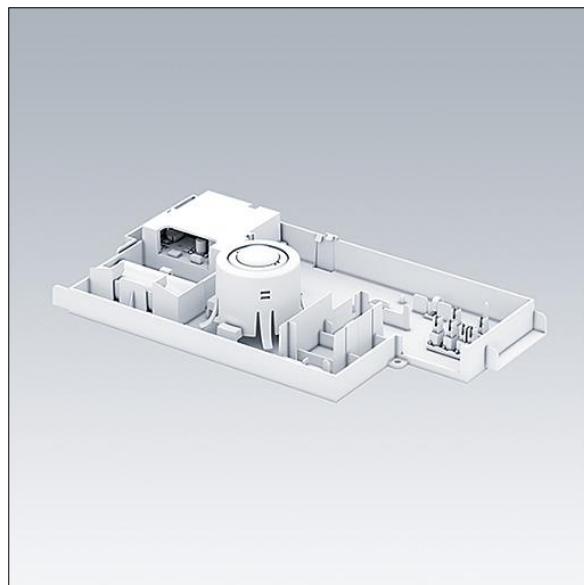

Omega Pro 2

96633187 OP2 CKIT+ E3

THORN

Omega Pro 2

Kit d'accessoires Plug and play pour convertir un luminaire CKIT+ vierge en unité d'éclairage de secours 3 h à test manuel, avec optiques projecteur et issue de secours, anti-panique et interchangeables.

TLG_OMP2_F_CKITPLUS_EM.jpg

Toutes les valeurs marquées d'un * sont des valeurs nominales. Sauf indication contraire, les valeurs sont applicables pour une température ambiante de 25 °C.

Les produits de Thorn Lighting sont perfectionnés en permanence. Nous nous réservons le droit d'apporter des modifications à nos produits sans autres publications.