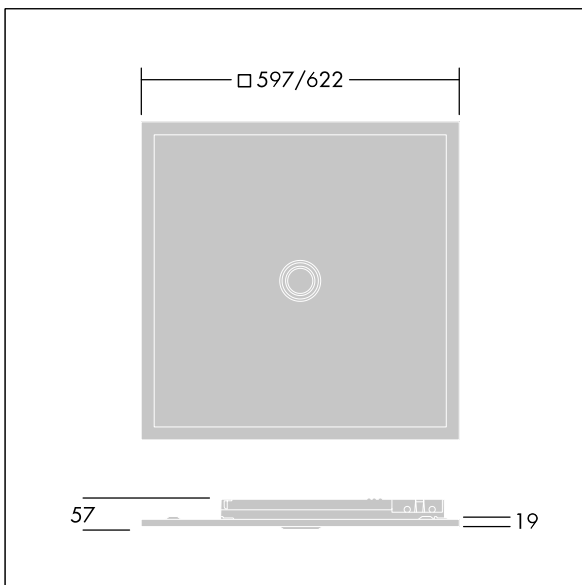

TLG_OMP2_M_QKIT.wmf

Ce produit contient une source lumineuse de classe d'efficacité énergétique D.

Toutes les valeurs marquées d'un * sont des valeurs nominales. Thorn utilise des composants testés et éprouvés, en provenance des meilleurs fournisseurs. Dans certains cas isolés, il se peut qu'il y ait des pannes de nature technologique au niveau des LED individuels, pendant le cycle de vie nominal du produit. Les normes internationales fixent la tolérance du flux initial et de la charge associée à $\pm 10\%$. Sauf indication contraire, les valeurs sont applicables pour une température ambiante de 25 °C.

Les produits de Thorn Lighting sont perfectionnés en permanence. Nous nous réservons le droit d'apporter des modifications à nos produits sans autres publications.

© Thorn Lighting