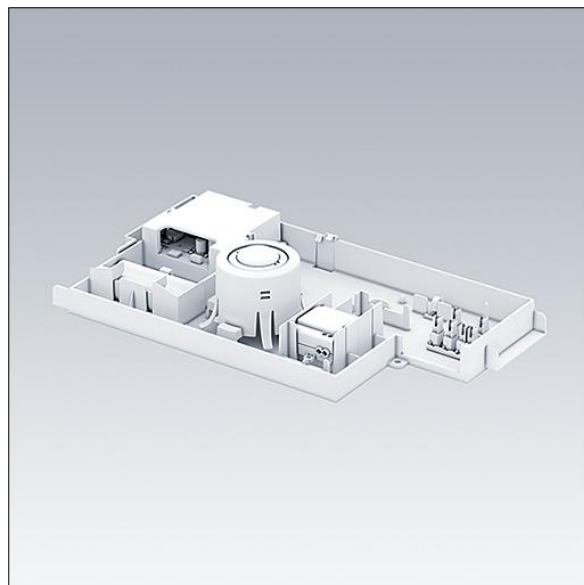

Omega Pro 2

96633263 OP2 CKIT+ BC E3

THORN

Omega Pro 2

Kit d'accessoires Plug and play pour convertir un luminaire CKIT+ vierge à une communication sans fil Basic DIM (BC). Test manuel, unité d'éclairage de secours 3 h avec optiques projecteur et issue de secours, anti-panique et interchangeables.