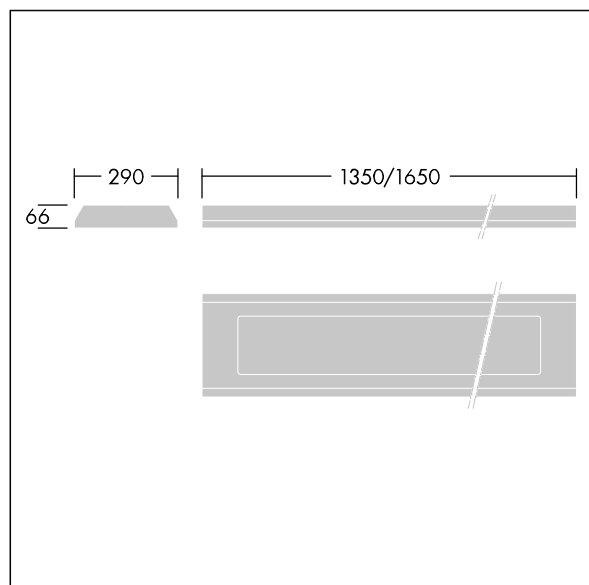

### Durolight

Luminaire LED anti-vandale Monté en plafonnier.  
Electronique, Appareillage gradable DALI. IP65, IK10 jusqu'à 170 joules, Classe électrique I. Corps : tôle d'acier 2mm laqué blanc (similaire à RAL9016). Joint : Mousse de polyuréthane anti-vieillessement. Diffuseur : Polycarbonate (PC) de 3mm d'épaisseur avec résistance exceptionnelle aux impacts, et fixé par des vis anti-vandales à deux trous en Acier inox. Livré avec LED 3 000 K

Dimensions : 1350 x 290 x 66 mm  
Puissance du luminaire: 37,6 W  
Flux lumineux du luminaire: 3965 lm  
Efficacité lumineuse du luminaire: 105 lm/W  
Poids : 15 kg

TLG\_DURO\_F\_MCE.jpg

TLG\_DURO\_M\_LDS.wmf