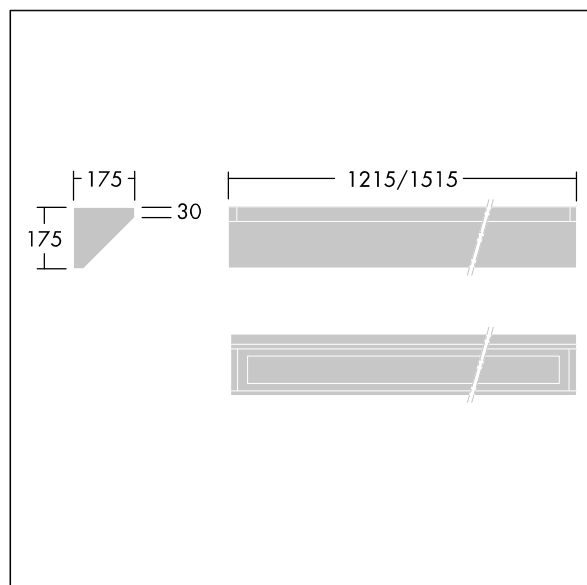

## 96633075 DUROLIGHT-C 3500-830 HF L1215

IP65	IK10					850 °C		170Nm	T <sub>a</sub> -25 +45
------	------	--	--	--	--	--------	--	-------	---------------------------

### Durolight

Luminaire LED anti-vandale Monté en plafonnier corniche.  
 Electronique, non gradable. IP65, IK10 jusqu'à 170 joules,  
 Classe électrique I. Corps : tôle d'acier 2mm laqué blanc  
 (similaire à RAL9016). Joint : Mousse de polyuréthane anti-  
 vieillissement. Diffuseur : Polycarbonate (PC) de 3mm d'  
 épaisseur avec résistance exceptionnelle aux impacts, et  
 fixé par des vis anti-vandales à deux trous en Acier inox.  
 Livré avec LED 3 000 K

Dimensions : 1215 x 175 x 175 mm  
 Puissance du luminaire: 37,6 W  
 Flux lumineux du luminaire: 3454 lm  
 Efficacité lumineuse du luminaire: 92 lm/W  
 Poids : 11 kg

TLG\_DURO\_F\_CORNER.jpg

TLG\_DURO\_M\_LDC.wmf