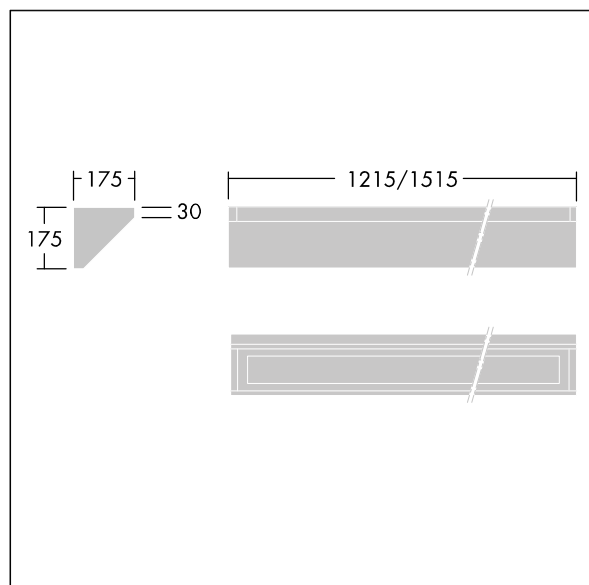

IP65	IK10					850°C		170Nm	T <sub>a</sub> -25 +45
------	------	--	--	--	--	-------	--	-------	---------------------------

### Durolight

Luminaire LED anti-vandale Monté en plafonnier corniche.  
 Electronique, Appareillage gradable DALI. IP65, IK10  
 jusqu'à 170 joules, Classe électrique I. Corps : tôle d'acier  
 2mm laqué blanc (similaire à RAL9016). Joint : Mousse de  
 polyuréthane anti-vieillessement. Diffuseur : Polycarbonate  
 (PC) de 3mm d'épaisseur avec résistance exceptionnelle  
 aux impacts, et fixé par des vis anti-vandales à deux trous  
 en Acier inox. Livré avec LED 3 000 K

Dimensions : 1215 x 175 x 175 mm  
 Puissance du luminaire: 37,6 W  
 Flux lumineux du luminaire: 3454 lm  
 Efficacité lumineuse du luminaire: 92 lm/W  
 Poids : 11 kg

TLG\_DURO\_F\_CORNER.jpg

TLG\_DURO\_M\_LDC.wmf