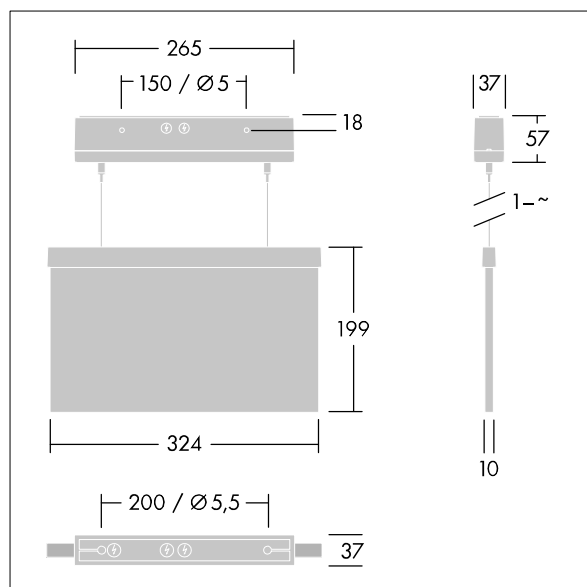

Voyager Style

THORN

96632904 VOYAGER STYLE 150 P MS-WF15 ECP SM-S WH

IP40 IK03  T_a-10
+40

Voyager Style

Luminaire de securus LED ultra-mince pour fixation au mur ou au plafond suspendu ; encastrement au plafond possible avec cadre d'encastrement en option ; Luminaire pour alimentation centralisée de l'éclairage de sécurité pour une surveillance individuelle du luminaire par Powerline couplé avec le système eBox, niveau d'intensité réglable ; Régime nonpermanent et permanent réglable via l'unité de batteries centralisée ; ; boîtier en Polycarbonate (PC) ; luminaire facile à installer ; bornier à fixation rapide, câblage traversant possible jusqu'à 2,5 mm² ; fourni avec un jeu de panneaux indicateurs montables ISO 7010 (gauche, droite, haut, bas et vierge) pour un visionnement depuis une distance maximum de 30 m ; fixation des panneaux avec des punaises de fixation discrètes ; zéro maintenance grâce à la technologie LED ; autonomie de 50 000 h à un flux lumineux constant ; rétroéclairage uniforme du pictogramme ; éclairement > 500 cd/m² dans la région blanche ; alimentation électrique : 220/240 Vca ; Puissance du luminaire: 3,3 W ; degré de protection: IP40, classe de protection : Classe électrique II ; résistance aux impacts : Résistance aux impacts : IK03; Dimensions : 265 x 37 x 57 mm; poids : 1,15 kg

TLG_VYST_F_150MSWF.jpg

TLG_VYST_M_150MC.wmf

Toutes les valeurs marquées d'un * sont des valeurs nominales. Sauf indication contraire, les valeurs sont applicables pour une température ambiante de 25 °C.