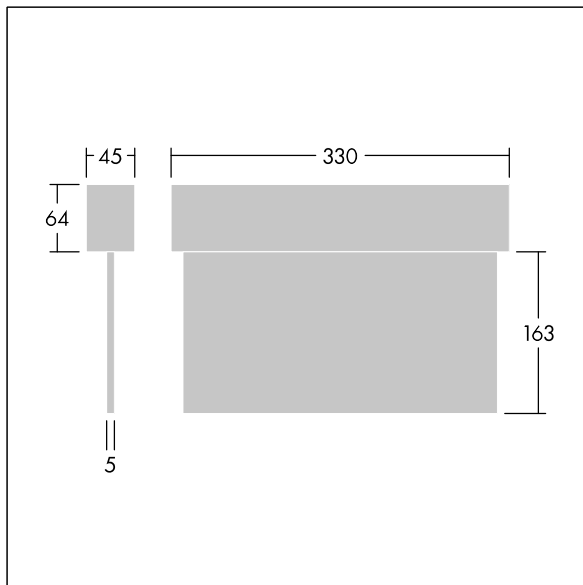

TLG_VOB2_M_HSURL.wmf

Toutes les valeurs marquées d'un * sont des valeurs nominales. Sauf indication contraire, les valeurs sont applicables pour une température ambiante de 25 °C.

Les produits de Thorn Lighting sont perfectionnés en permanence. Nous nous réservons le droit d'apporter des modifications à nos produits sans autres publications.

© Thorn Lighting