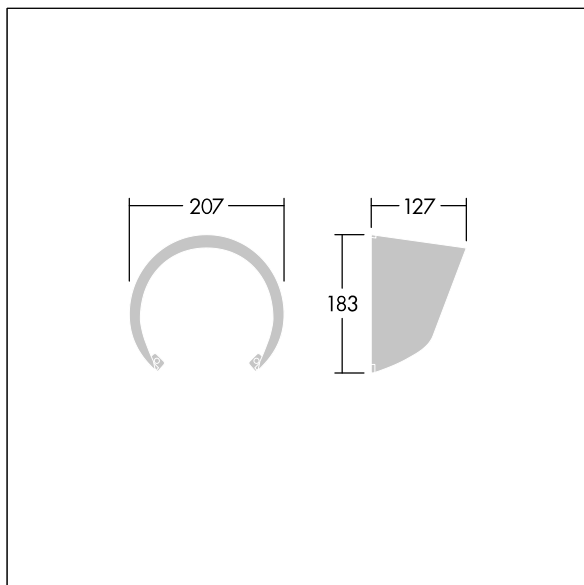

TLG_CONL_M_12LVS.wmf