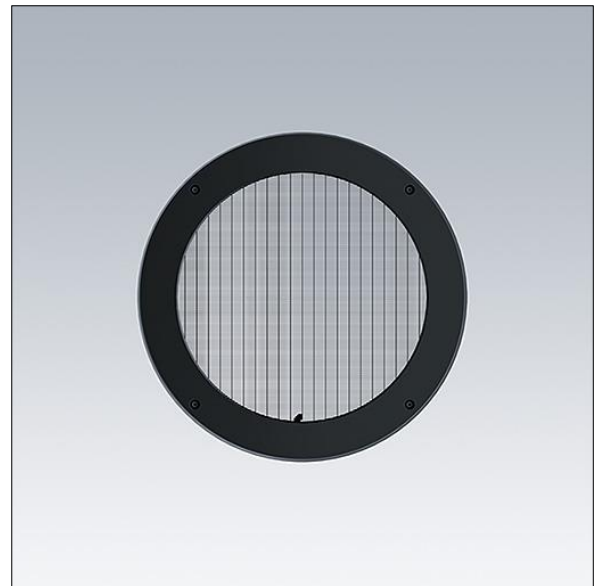

Contrast

96633481 CONT3 36/52L LOUVER BK

ISO 9223
C5

Contrast

Grille montée sur un anneau rotatif pour un contrôle précis des éblouissements. À monter directement sur l'avant d'un luminaire Contrast Large. Best resistance against corrosion. Compatible with seaside installation.

TLG_CON3_F_M_ACCESS_LOUVRE.jpg

TLG_CONL_M_36-52LHF.wmf