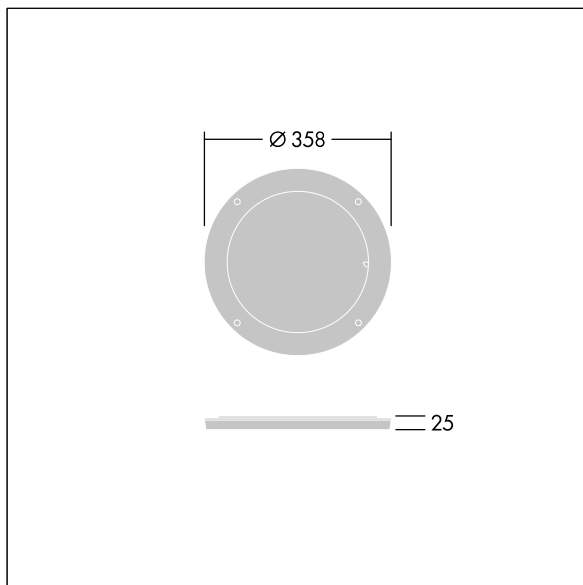

TLG_CONL_M_36-52LHF.wmf