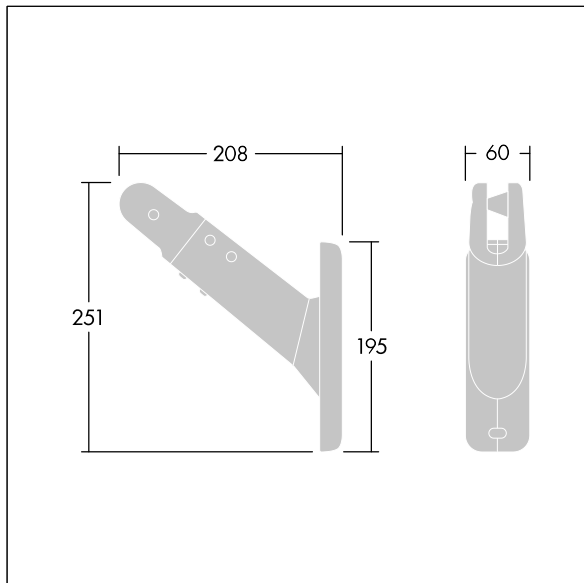

TLG_CONL_M_PMI.wmf