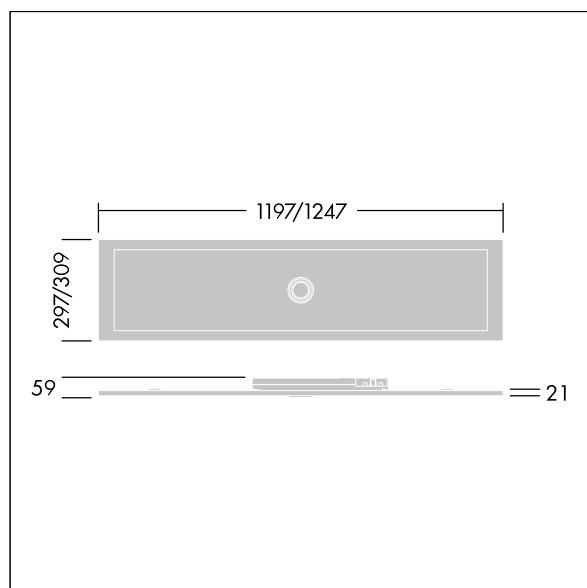

TLG_OMP2_M_LKIT.wmf

Ce produit contient une source lumineuse de classe d'efficacité énergétique D.

Toutes les valeurs marquées d'un * sont des valeurs nominales. Thorn utilise des composants testés et éprouvés, en provenance des meilleurs fournisseurs. Dans certains cas isolés, il se peut qu'il y ait des pannes de nature technologique au niveau des LED individuels, pendant le cycle de vie nominal du produit. Les normes internationales fixent la tolérance du flux initial et de la charge associée à $\pm 10\%$. Sauf indication contraire, les valeurs sont applicables pour une température ambiante de 25 °C.

Les produits de Thorn Lighting sont perfectionnés en permanence. Nous nous réservons le droit d'apporter des modifications à nos produits sans autres publications.
© Thorn Lighting