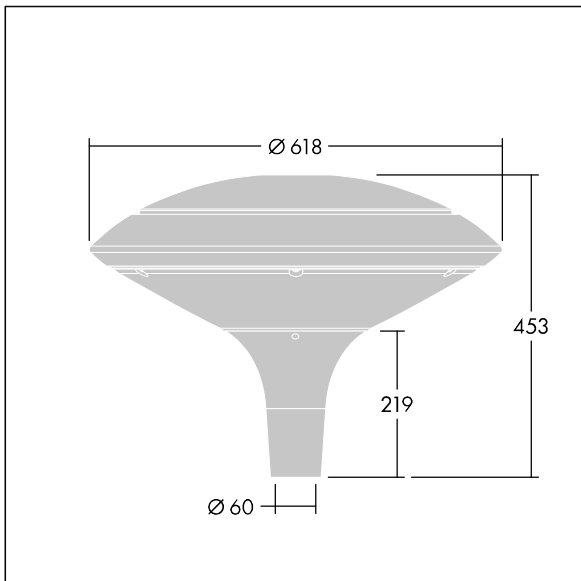

TLG_PLRL_M_IDC_T60.wmf

Ce produit contient une source lumineuse de classe d'efficacité énergétique D.

Toutes les valeurs marquées d'un * sont des valeurs nominales. Thorn utilise des composants testés et éprouvés, en provenance des meilleurs fournisseurs. Dans certains cas isolés, il se peut qu'il y ait des pannes de nature technologique au niveau des LED individuels, pendant le cycle de vie nominal du produit. Les normes internationales fixent la tolérance du flux initial et de la charge associée à ± 10 %. Sauf indication contraire, les valeurs sont applicables pour une température ambiante de 25 °C.

Les produits de Thorn Lighting sont perfectionnés en permanence. Nous nous réservons le droit d'apporter des modifications à nos produits sans autres publications.
© Thorn Lighting