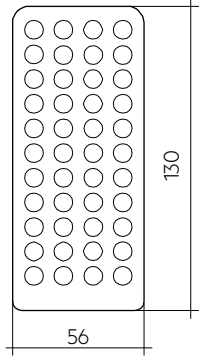

Certifications