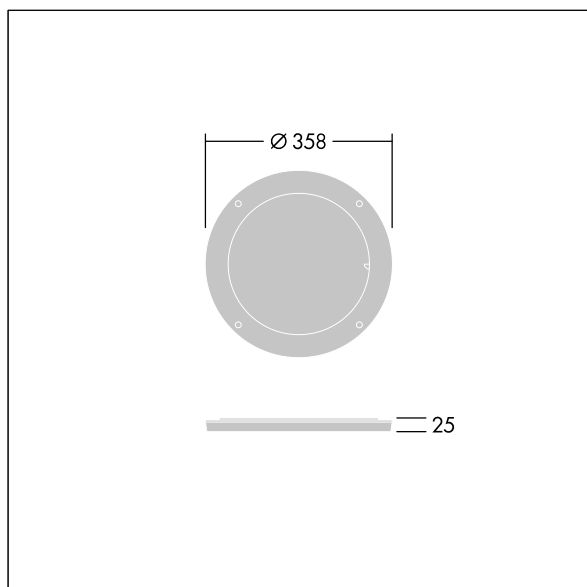

Contrast

96635062 CONT3 36/52L HONEY COMB ANT

THORN

ISO 9223
C5

Contrast

Alvéole pour le contrôle des éblouissements. À monter directement sur l'avant d'un luminaire Contrast Large. Best resistance against corrosion. Compatible with seaside installation.

TLG_CON3_F_S_ACCESS_HONEYCOMB.jpg

TLG_CONL_M_36-52LHF.wmf

Toutes les valeurs marquées d'un * sont des valeurs nominales. Sauf indication contraire, les valeurs sont applicables pour une température ambiante de 25 °C.