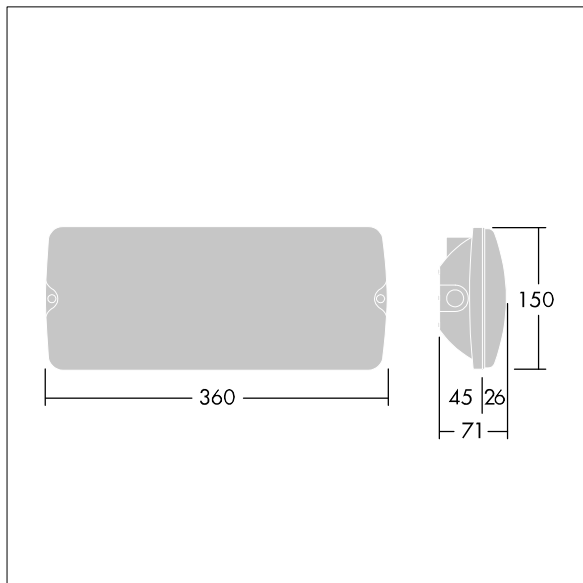

TLG_VYSO_M_LDL.wmf

Toutes les valeurs marquées d'un * sont des valeurs nominales. Thorn utilise des composants testés et éprouvés, en provenance des meilleurs fournisseurs. Dans certains cas isolés, il se peut qu'il y ait des pannes de nature technologique au niveau des LED individuels, pendant le cycle de vie nominal du produit. Les normes internationales fixent la tolérance du flux initial et de la charge associée à ± 10 %. Sauf indication contraire, les valeurs sont applicables pour une température ambiante de 25 °C.

Les produits de Thorn Lighting sont perfectionnés en permanence. Nous nous réservons le droit d'apporter des modifications à nos produits sans autres publications.

© Thorn Lighting