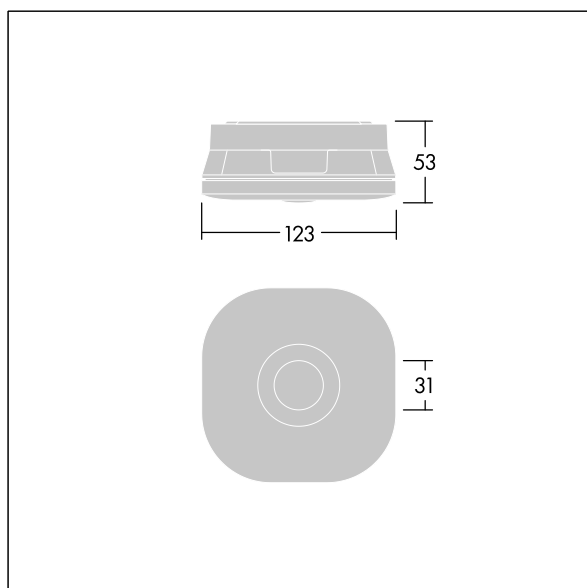

TLG_VOYF_M_MSC_NM.wmf

Toutes les valeurs marquées d'un * sont des valeurs nominales. Thorn utilise des composants testés et éprouvés, en provenance des meilleurs fournisseurs. Dans certains cas isolés, il se peut qu'il y ait des pannes de nature technologique au niveau des LED individuels, pendant le cycle de vie nominal du produit. Les normes internationales fixent la tolérance du flux initial et de la charge associée à $\pm 10\%$. Sauf indication contraire, les valeurs sont applicables pour une température ambiante de 25 °C.

Les produits de Thorn Lighting sont perfectionnés en permanence. Nous nous réservons le droit d'apporter des modifications à nos produits sans autres publications.

© Thorn Lighting