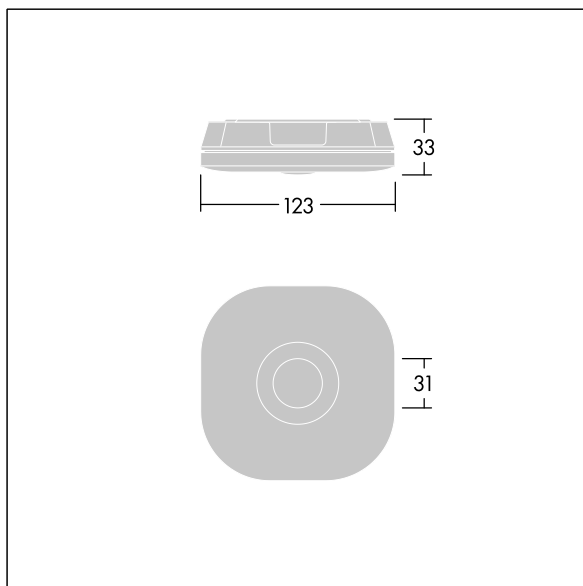

TLG_VOYF_M_MSC_SLIM_NM.wmf

Toutes les valeurs marquées d'un * sont des valeurs nominales. Thorn utilise des composants testés et éprouvés, en provenance des meilleurs fournisseurs. Dans certains cas isolés, il se peut qu'il y ait des pannes de nature technologique au niveau des LED individuels, pendant le cycle de vie nominal du produit. Les normes internationales fixent la tolérance du flux initial et de la charge associée à $\pm 10\%$. Sauf indication contraire, les valeurs sont applicables pour une température ambiante de 25 °C.

Les produits de Thorn Lighting sont perfectionnés en permanence. Nous nous réservons le droit d'apporter des modifications à nos produits sans autres publications.

© Thorn Lighting