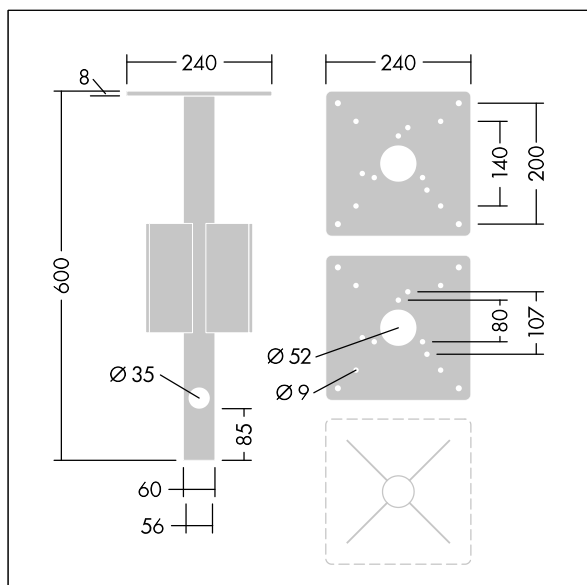

## Borne RAZE

Accessoire de montage au sol pour bornes à enterrer, avec semelle. Les boulons ne sont pas fournis.

TLG\_ACCS\_F\_MRGSPIKE.jpg

TLG\_BOLL\_M\_SPIKE.wmf

Toutes les valeurs marquées d'un \* sont des valeurs nominales. Sauf indication contraire, les valeurs sont applicables pour une température ambiante de 25 °C.