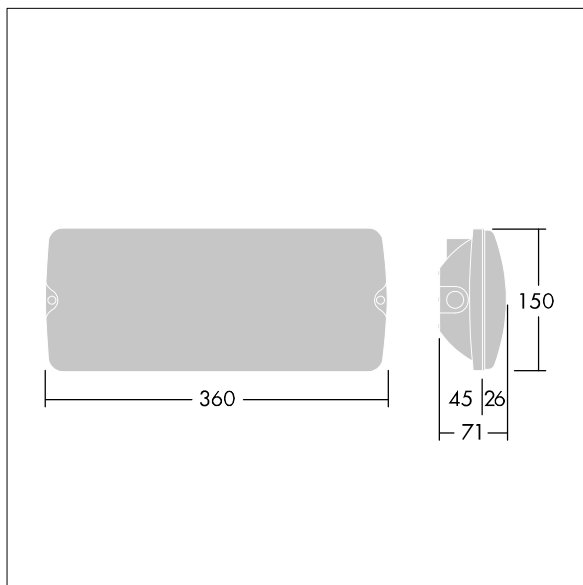

Voyager Solid

THORN

96635565 Voyager SOLID L P MS HP E3BC WH

IEC EN 60598-1 RG 1	IP65	IK07	CE	T _a -20 +40
---------------------------	------	------	----	---------------------------

Voyager Solid

Luminaire de sécurité LED IP65 pour fixation au plafond. Fixation mi-encastree possible avec une cadre de fixation en option. Electronique, non gradable Luminaire alimenté par batterie individuelle pour 3 h d'autonomie en régime permanent ou non permanent, avec module radio basicDim Wireless (Casambi) intégré permettant une communication sans fil avec le système de surveillance centralisé. Fréquence radio : 2,4...2,483 GHz, Puissance radio : +4 dBm. Corps : Polycarbonate (PC). Fermeture : Polycarbonate (PC) transparent. Classe électrique II.

Dimensions : 360 x 150 x 71 mm
Puissance du luminaire: 12,5 W
Poids : 1,6 kg

TLG_VYSO_F_OPL.jpg

TLG_VYSO_M_LDL.wmf

Toutes les valeurs marquées d'un * sont des valeurs nominales. Thorn utilise des composants testés et éprouvés, en provenance des meilleurs fournisseurs. Dans certains cas isolés, il se peut qu'il y ait des pannes de nature technologique au niveau des LED individuels, pendant le cycle de vie nominal du produit. Les normes internationales fixent la tolérance du flux initial et de la charge associée à $\pm 10\%$. Sauf indication contraire, les valeurs sont applicables pour une température ambiante de 25 °C.